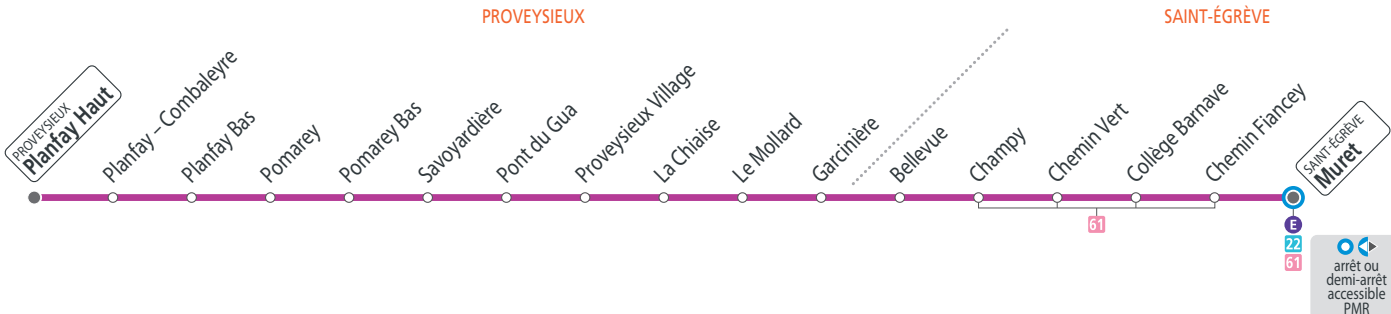

Semaine, sauf mercredis – les horaires indiqués peuvent varier en fonction des aléas de la circulation

Planfay Haut	07 15 08 13 10 14 16 47
Pomarey	07 20 08 18 10 19 16 52
Pont du Gua	07 23 08 21 10 22 16 55
Proveysieux Village	07 27 08 25 10 26 16 59
Garcinière	07 30 08 28 10 29 17 02
Bellevue	07 32 08 30 10 31 17 04
Collège Barnave	07 37 08 35 10 36 17 09
Muret	07 40 08 38 10 39 17 12

Mercredis – les horaires indiqués peuvent varier en fonction des aléas de la circulation

Planfay Haut	07 15 08 13 10 14 11 42
Pomarey	07 20 08 18 10 19 11 47
Pont du Gua	07 23 08 21 10 22 11 50
Proveysieux Village	07 27 08 25 10 26 11 54
Garcinière	07 30 08 28 10 29 11 57
Bellevue	07 32 08 30 10 31 11 59
Collège Barnave	07 37 08 35 10 36 12 04
Muret	07 40 08 38 10 39 12 07

Samedis, semaine en vacances scolaires et en été et autres dates (voir calendrier) – les horaires indiqués peuvent varier en fonction des aléas de la circulation

Planfay Haut	07 00 08 00 10 14 12 55
Pomarey	07 05 08 05 10 19 13 00
Pont du Gua	07 08 08 08 10 22 13 03
Proveysieux Village	07 12 08 12 10 26 13 07
Garcinière	07 15 08 15 10 29 13 10
Bellevue	07 17 08 17 10 31 13 12
Collège Barnave	07 22 08 22 10 36 13 17
Muret	07 25 08 25 10 39 13 20

Tabac Presse
3 route de Grenoble 38120 Saint-Égrève
Arrêt Muret

Tabac Presse
8 place St Christophe 38120 St Égrève
Arrêt Muret

FLEXO SERVICE RÉGULIER OU SUR RÉSERVATION
Les horaires sur réservation sont indiqués par le symbole 📞.
Réservation 24h/24 jusqu'à 2 heures avant votre déplacement, sur tag.fr ou au **04 38 70 38 70**.

Faites signe au conducteur à l'approche du bus

TAG.FR Retrouvez toute l'information du réseau TAG et recherchez votre trajet et vos horaires.

04 38 70 38 70
Infotrafic / AlloTAG et réservation services flexo

METROMOBILITE.FR
Téléchargez sur l'App Store et Google Play