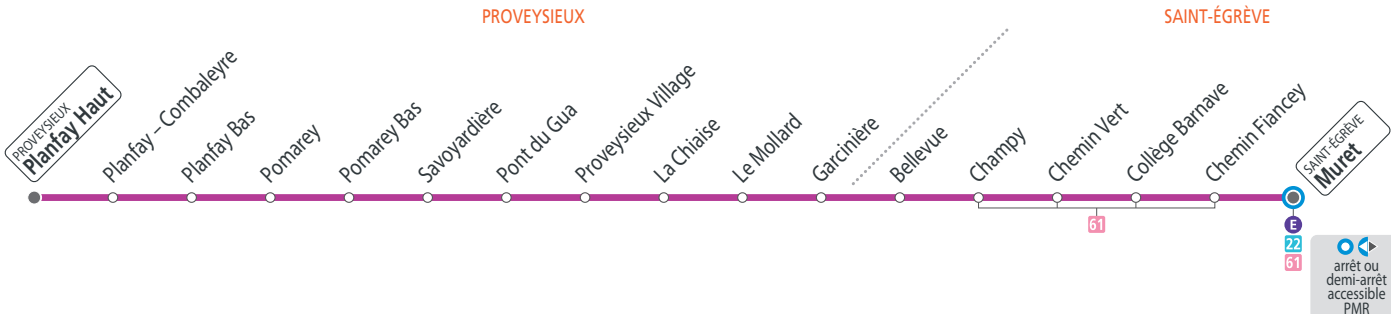

■ Le 1^{er} mai le réseau TAG ne fonctionne pas.

Semaine, sauf mercredis – les horaires indiqués peuvent varier en fonction des aléas de la circulation

Muret	07 41	12 07	16 07	17 13	17 50	18 50
Collège Barnave	07 44	12 10	16 10	17 16	17 53	18 53
Bellevue	07 49	12 15	16 15	17 21	17 58	18 58
Garcinière	07 51	12 17	16 17	17 23	18 00	19 00
Proveysieux Village	07 55	12 21	16 35	17 27	18 04	19 04
Pont du Gua	07 59	12 25	16 39	17 31	18 08	19 08
Pomarey	08 02	12 28	16 42	17 34	18 11	19 11
Planfay Haut	08 07	12 33	16 47	17 39	18 16	19 16

Mercredis – les horaires indiqués peuvent varier en fonction des aléas de la circulation

Muret	07 41	11 07	12 07	13 00	17 13	18 50
Collège Barnave	07 44	11 10	12 10	13 03	17 16	18 53
Bellevue	07 49	11 15	12 15	13 08	17 21	18 58
Garcinière	07 51	11 17	12 17	13 10	17 23	19 00
Proveysieux Village	07 55	11 21	12 21	13 14	17 27	19 04
Pont du Gua	07 59	11 25	12 25	13 18	17 31	19 08
Pomarey	08 02	11 28	12 28	13 21	17 34	19 11
Planfay Haut	08 07	11 33	12 33	13 26	17 39	19 16

Samedis, semaine en vacances scolaires et en été et autres dates (voir calendrier) – les horaires indiqués peuvent varier en fonction des aléas de la circulation

Muret	12 06	13 00	16 07	17 13	18 50
Collège Barnave	12 09	13 03	16 10	17 16	18 53
Bellevue	12 14	13 08	16 15	17 21	18 58
Garcinière	12 16	13 10	16 17	17 23	19 00
Proveysieux Village	12 20	13 14	16 21	17 27	19 04
Pont du Gua	12 24	13 18	16 25	17 31	19 08
Pomarey	12 27	13 21	16 28	17 34	19 11
Planfay Haut	12 32	13 26	16 33	17 39	19 16

Tabac Presse
3 route de Grenoble 38120 Saint-Égrève
Arrêt Muret

Tabac Presse
8 place St Christophe 38120 St Égrève
Arrêt Muret

FLEXO SERVICE RÉGULIER OU SUR RÉSERVATION
Les horaires sur réservation sont indiqués par le symbole ☎.
Réservation 24h/24 jusqu'à 2 heures avant votre déplacement, sur tag.fr ou au **04 38 70 38 70**.